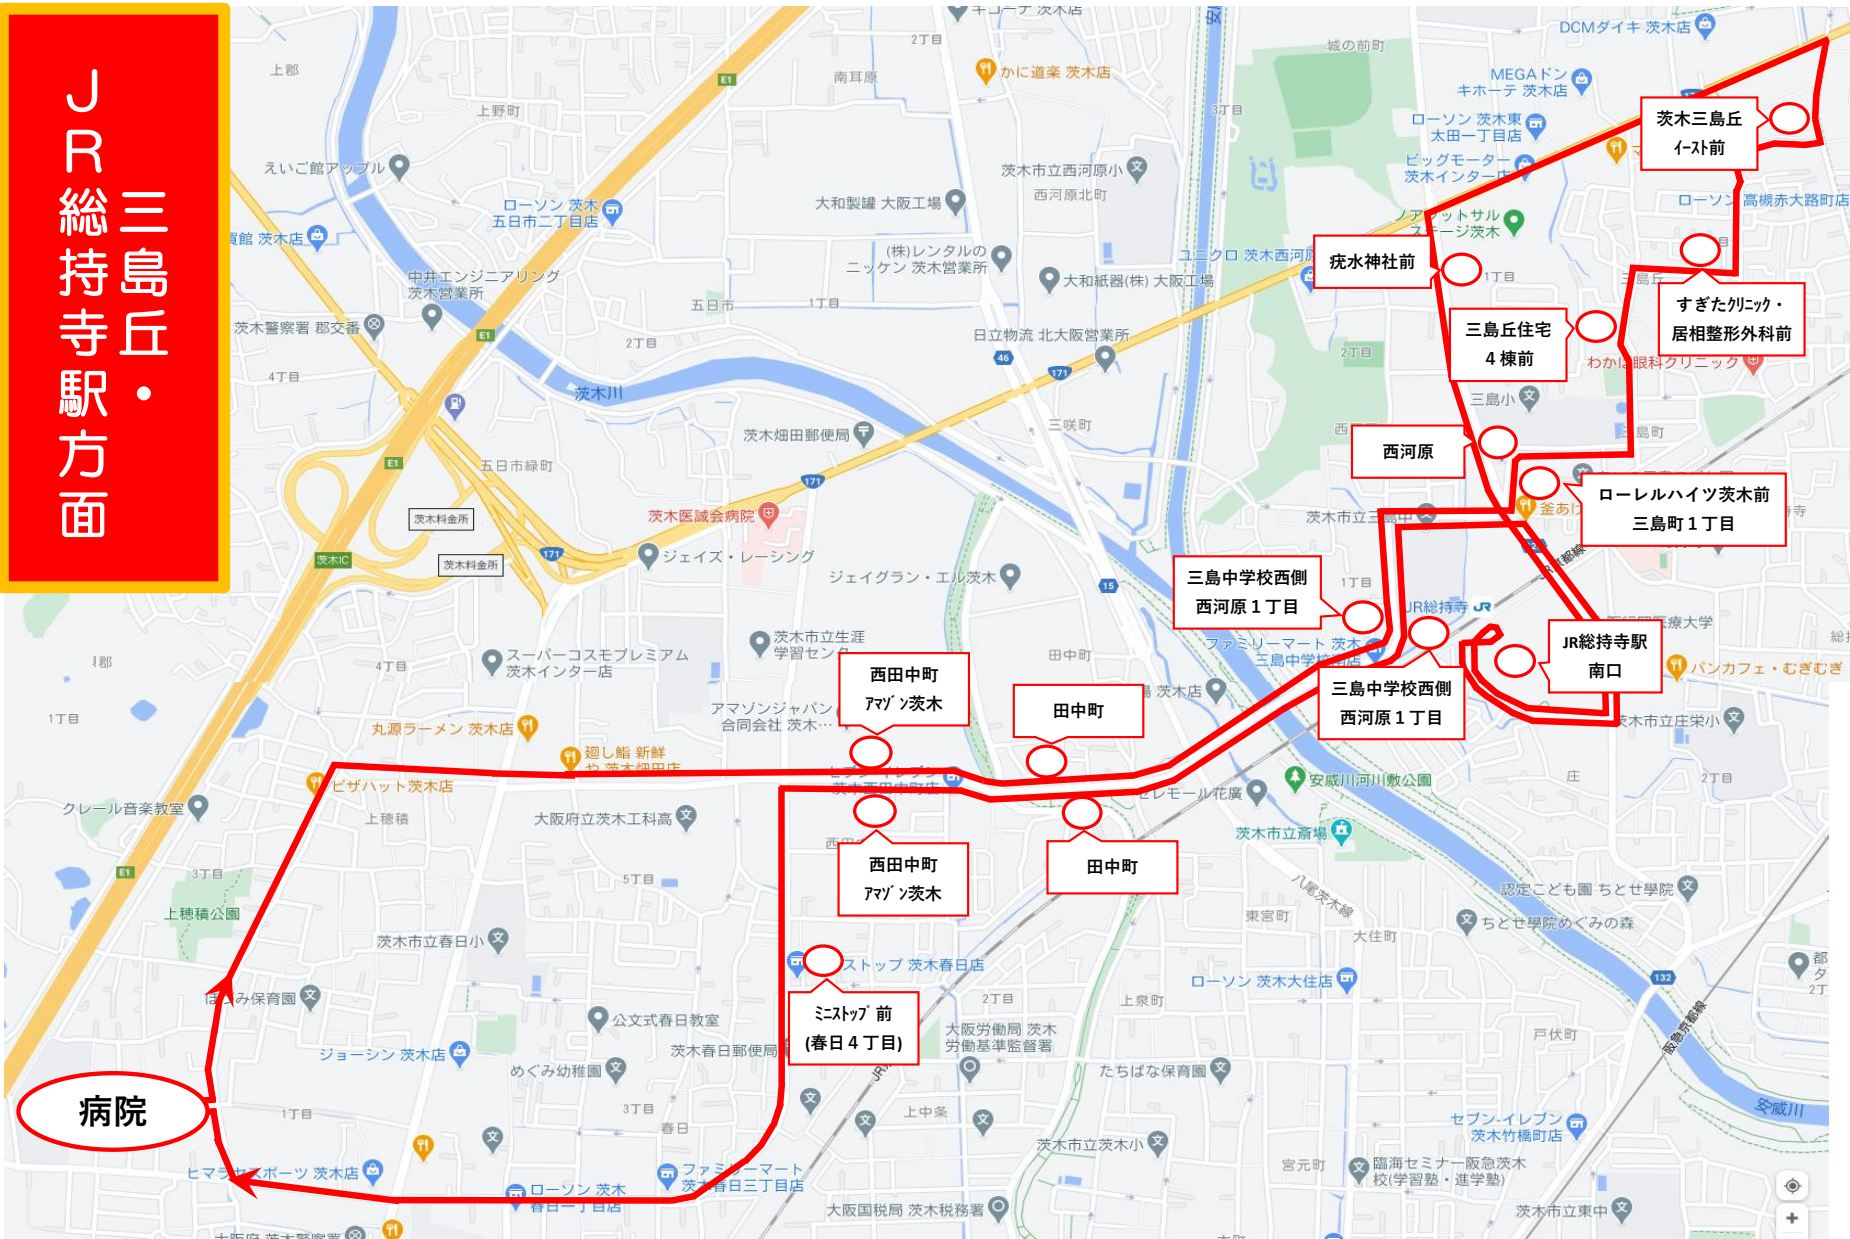

JR総持寺駅方面  
三島丘・

病院