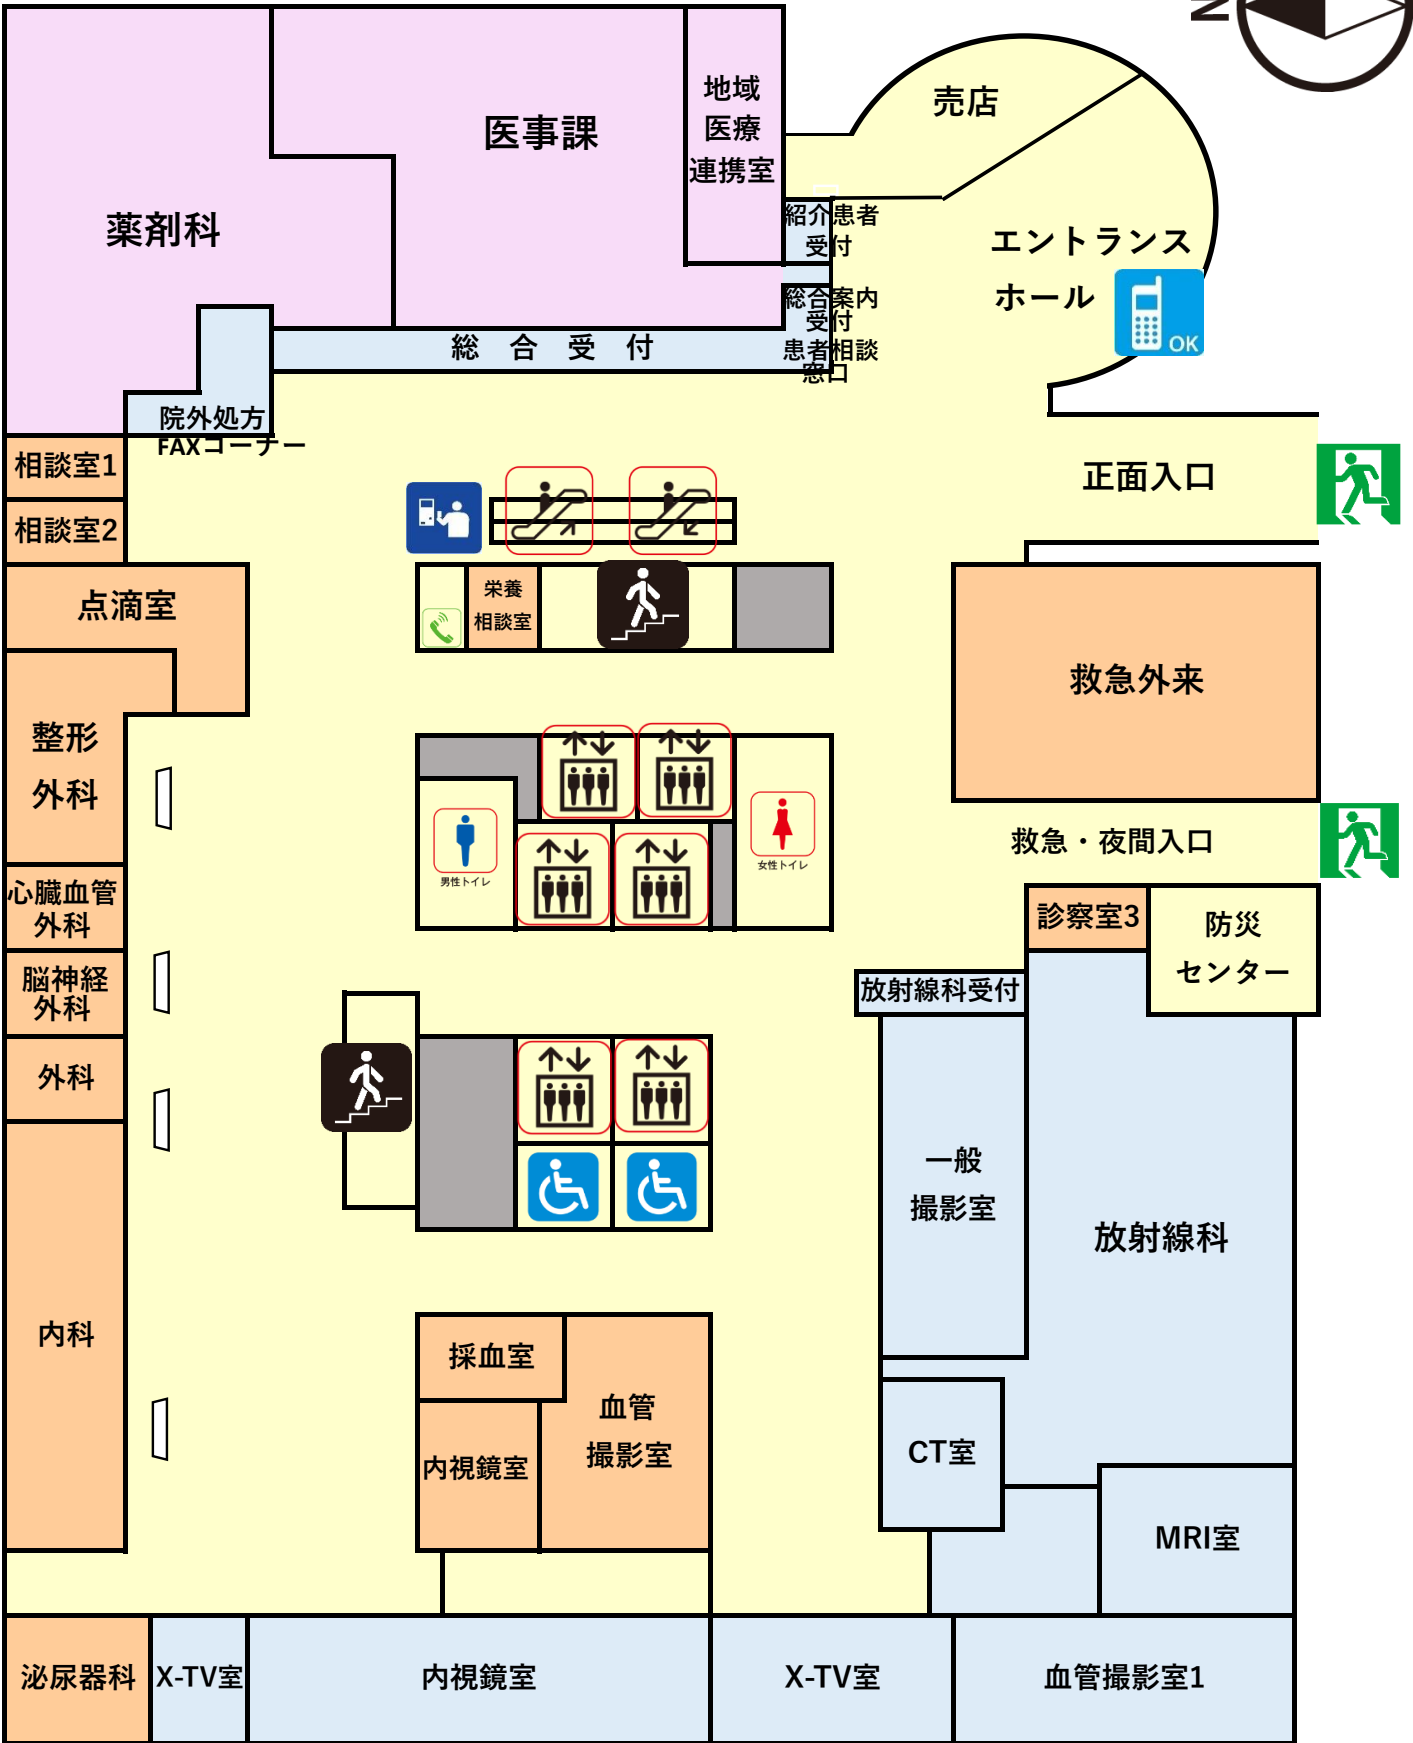

1階

エスカレーター

多目的トイレ

公衆電話

自動精算機

エレベーター

男性トイレ

男性トイレ

非常口

階段

女性トイレ

女性トイレ

通話可能エリア

2階

血液浄化センター

吹き抜け

健診科

吹き抜け

腎臓内科

外来化学療法室

耳鼻咽喉科

吹き抜け

眼科

リハビリテーション科

非常口

階段

女性トイレ

通話可能エリア

プレイ  
ルーム

授乳室

3階

エスカレーター