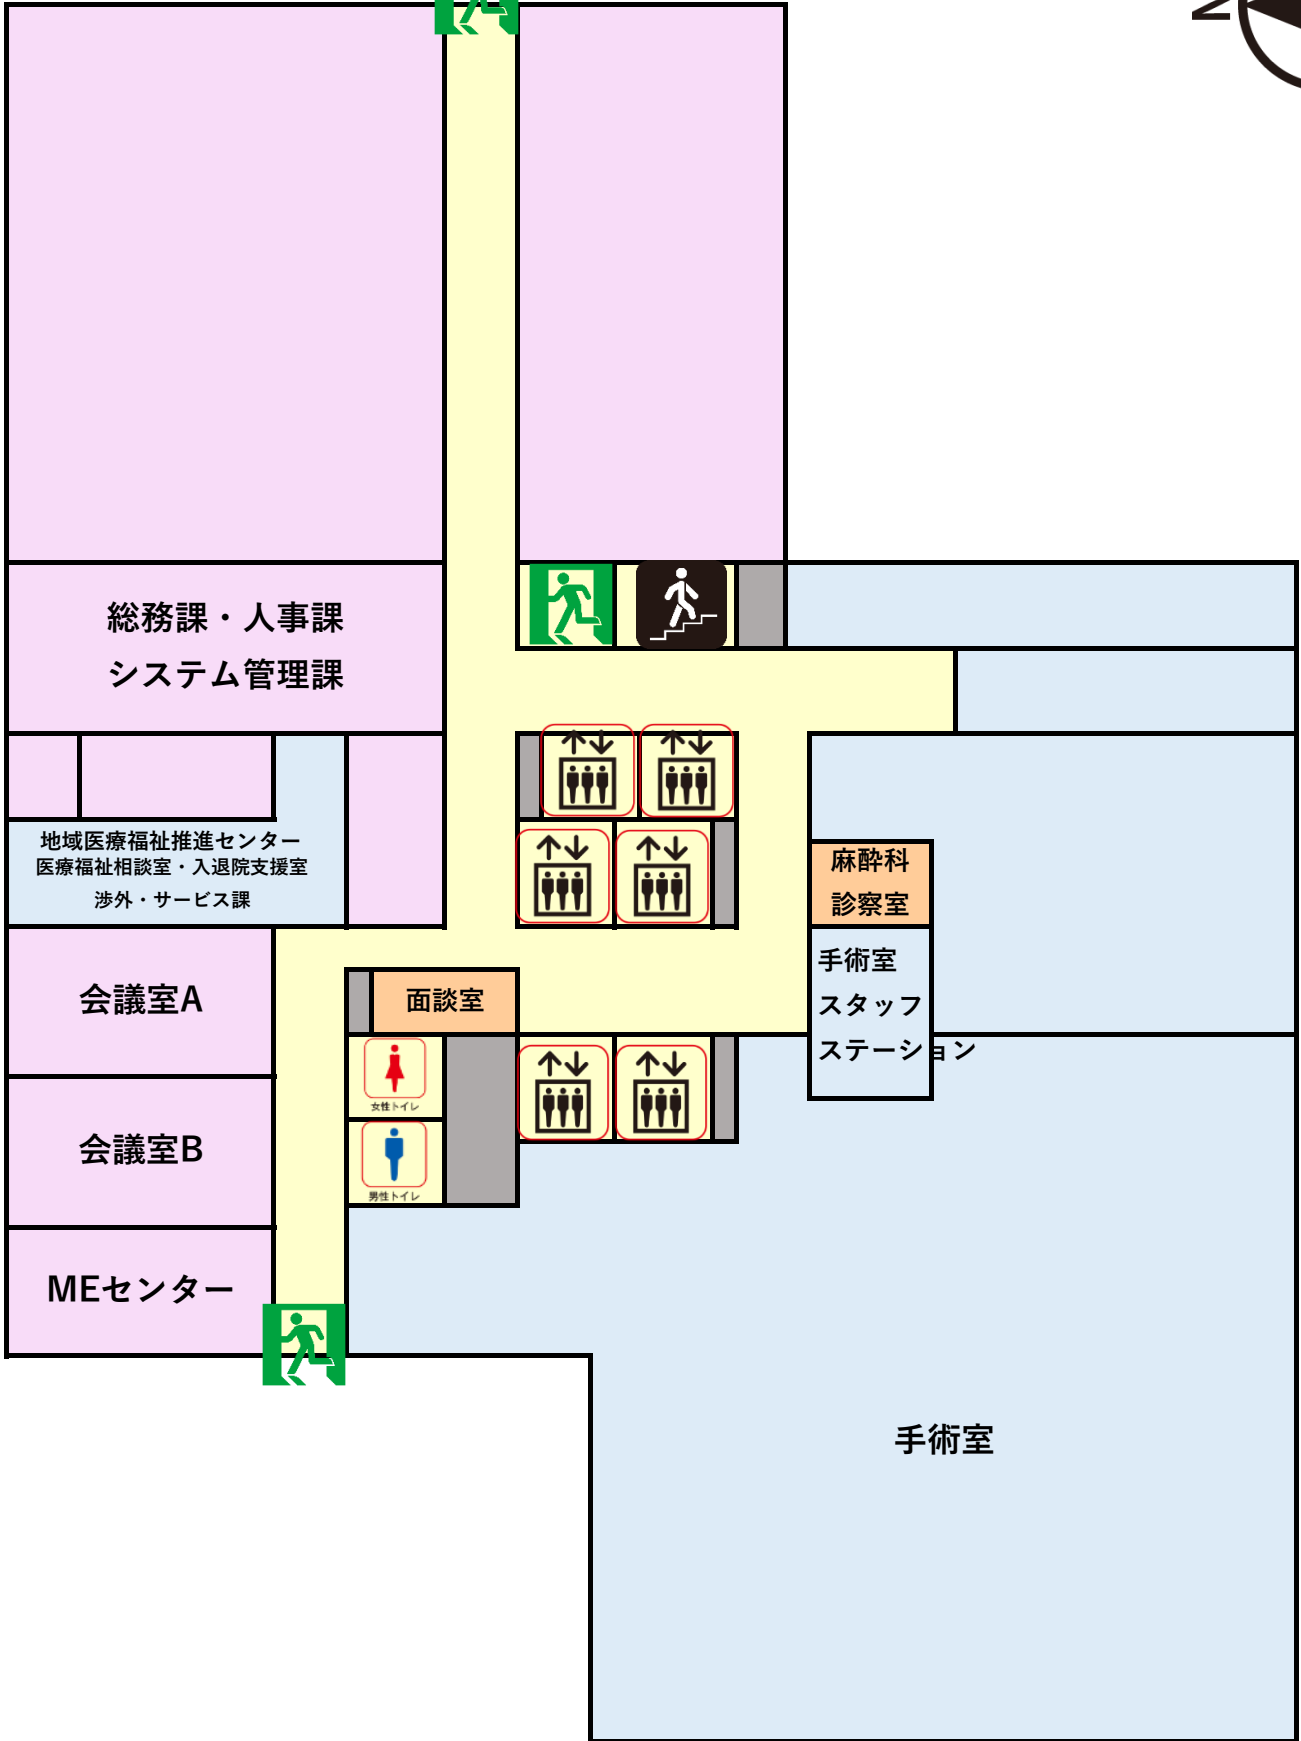

非常口

階段

女性トイレ

女性トイレ

通話可能エリア

2階

血液浄化センター

吹き抜け

エコー室

聴力  
検査室

脳波室  
筋電室

エスカレーター

多目的トイレ

公衆電話

エレベーター

男性トイレ

非常口

階段

女性トイレ

通話可能エリア

プレイ  
ルーム

授乳室

3階

エスカレーター

多目的トイレ

公衆電話

エレベーター

男性トイレ

非常口

階段

女性トイレ

女性トイレ